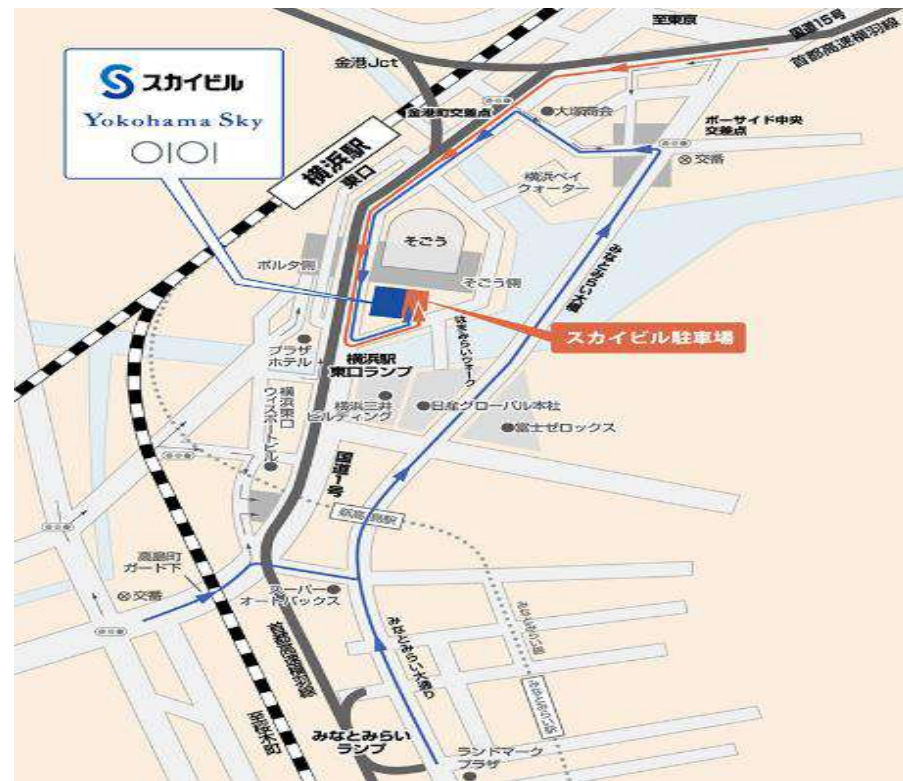

スカイビル駐車場 月極・定期募集!!

屋内平面
24H係員常駐

全日定期49,500円(税込)

平日定期38,500円(税込)

◎残りわずかです!お急ぎください!

- ◆ 高さ制限は210cmまで!
- ◆ 24時間利用可能です!
- ◆ 雨に濡れず横浜駅徒歩3分!

【外観】

NPD 日本駐車場開発株式会社